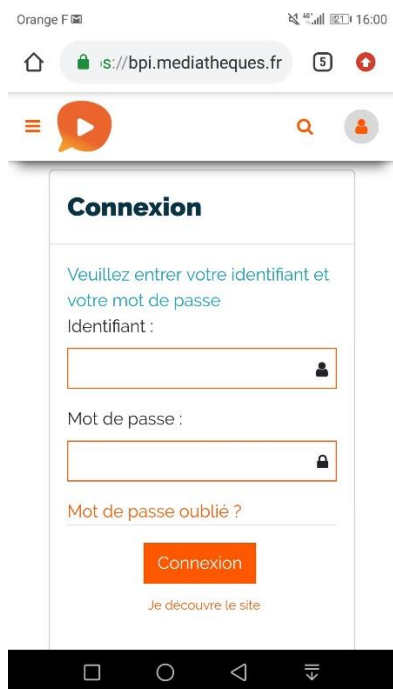

C'est bon ! Vous êtes désormais connectés à distance et pouvez lire des centaines de BD depuis le métro, votre lit et même sur la plage !